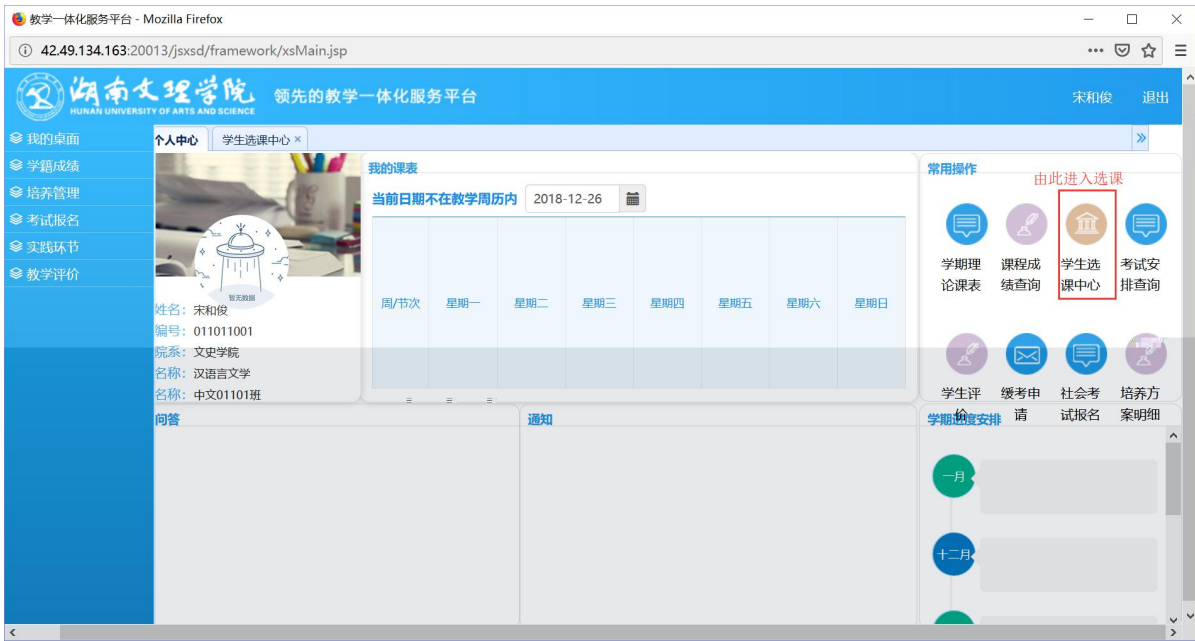

浏览器地址栏: 172.26.0.187/jsxsd/

湖南文理学院 教学一体化服务平台
HUNAN UNIVERSITY OF ARTS AND SCIENCE

用户登录

请输入账号

请输入密码

忘记密码

登录

温馨提示: 推荐使用IE9以上浏览器以及360极速模式。

选课学分情况

公选课选课

本学期选课学分/门数要求及已选情况							
	最高总学分	专业内跨年级选课(控制)		跨专业选课(控制)		校公共选修课选课(控制)	
		学分	门数	学分	门数	学分	门数
设置(控制)要求	不控制	不控制	不控制	不控制	不控制	2	1
已选统计	20.0	0.0	0	0.0	0	0.0	0

快捷导航：教学院（部）

党群机构

行政教辅机构

信息系统

国际交流